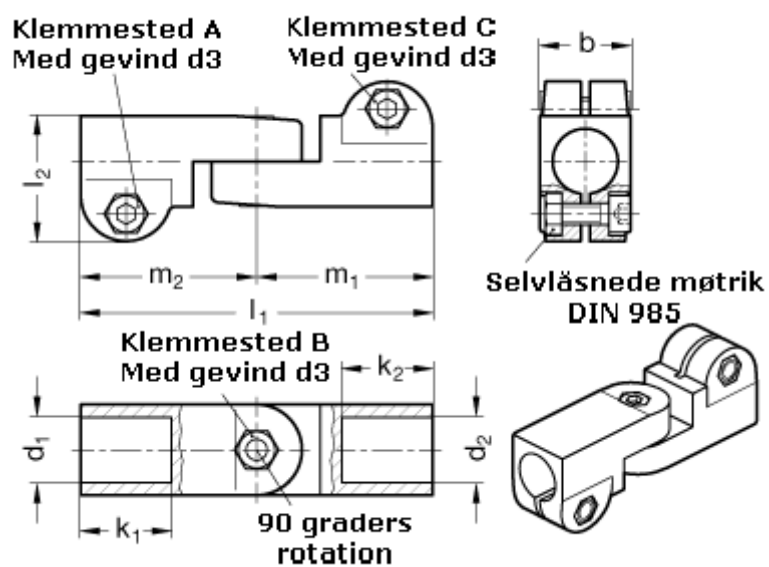

Varenummer: 20285B16B122SW
Beskrivelse: E+G laskeforbindelse
GN285-B16-B12-2-SW

Mål

$b = 25$	$m_1 = 48.5$
$d_1 = B16$	$m_2 = 48.5$
$d_2 = B12$	
$d_3 = M 6$	
$k_1 = 25$	
$k_2 = 25$	
$l_1 = 97$	
$l_2 = 34.5$	